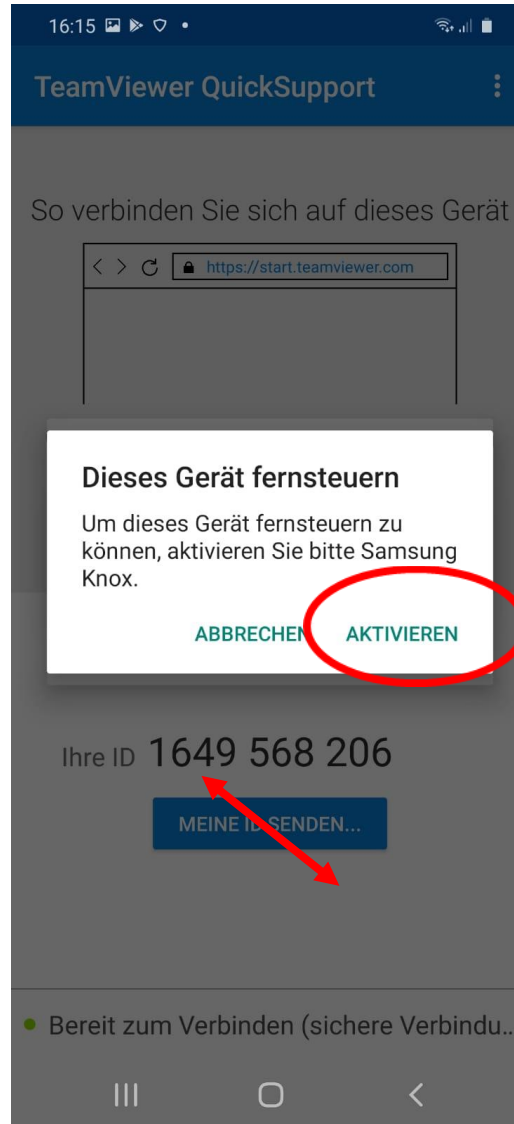

Sicherheitsabstand???

**Wie können wir sie trotzdem an ihren Geräten im
Praxisteil unterstützen??**

**Wir installieren gemeinsam den
TeamViewer Quick support**

1,50m 

**So können wir sie mit Abstand am
Gerät unterstützen**

Nach links wischen

Nach links wischen

Ihre ID **1649 568 206**

- Bereit zum Verbinden (sichere Verbindu...

**Geschafft
die Ansicht
ihres
Smartphones
wird
übertragen.**