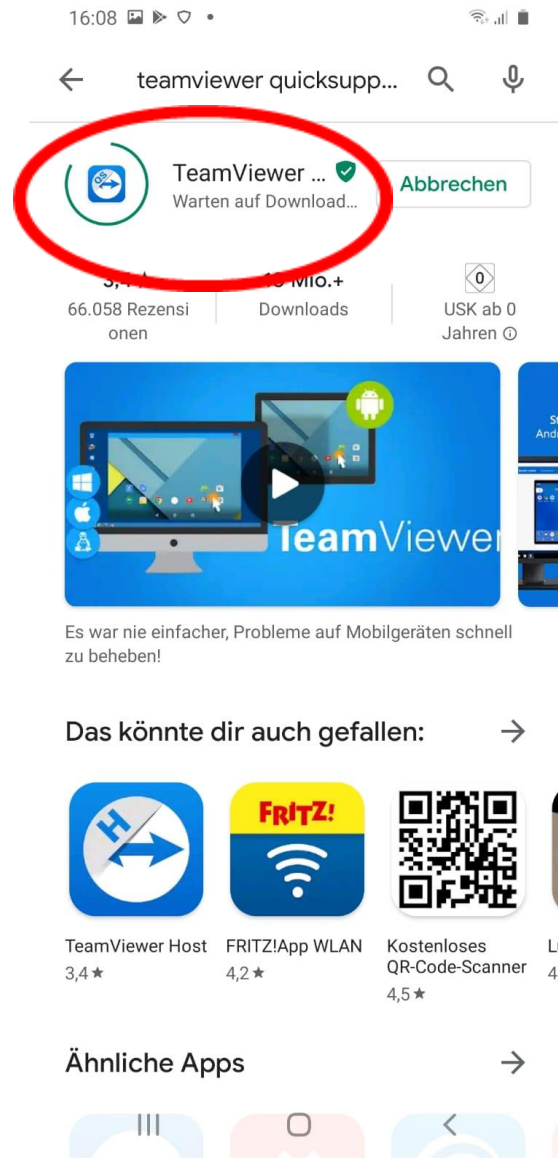

Sicherheitsabstand???

**Wie können wir sie trotzdem an ihren Geräten im
Praxisteil unterstützen??**

**Wir installieren gemeinsam den
TeamViewer Quick support**

1,50m 

**So können wir sie mit Abstand am
Gerät unterstützen**

Nach links wischen

Nach links wischen

Ihre ID **1649 568 206**

- Bereit zum Verbinden (sichere Verbindu...

**Geschafft
die Ansicht
ihres
Smartphones
wird
übertragen.**