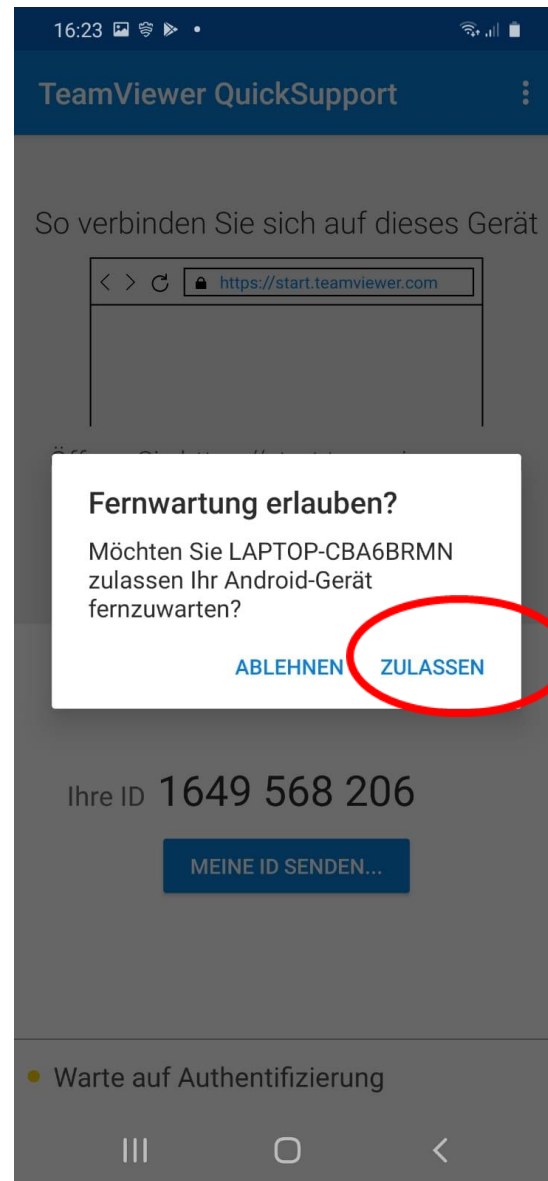

Nach links wischen

Nach links wischen

Ihre ID **1649 568 206**

- Bereit zum Verbinden (sichere Verbindu...

**Geschafft
die Ansicht
ihres
Smartphones
wird
übertragen.**