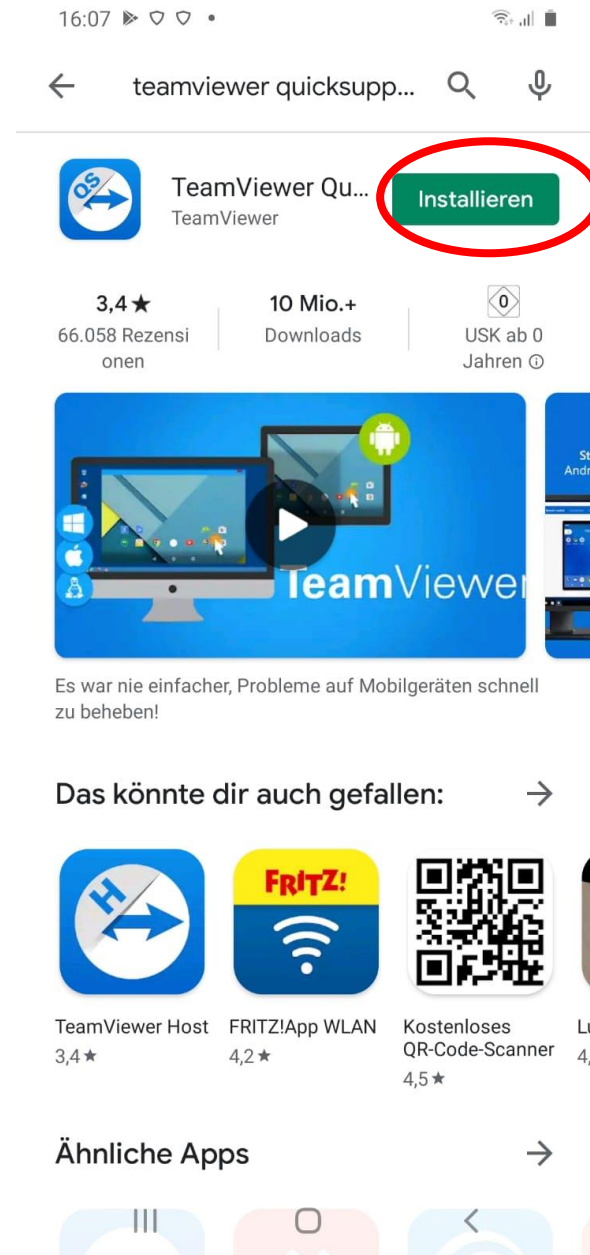

Sicherheitsabstand???

**Wie können wir sie trotzdem an ihren Geräten im
Praxisteil unterstützen??**

**Wir installieren gemeinsam den
TeamViewer Quick support**

1,50m 

**So können wir sie mit Abstand am
Gerät unterstützen**

Nach links wischen

Nach links wischen

Ihre ID **1649 568 206**

- Bereit zum Verbinden (sichere Verbindu...

**Geschafft
die Ansicht
ihres
Smartphones
wird
übertragen.**