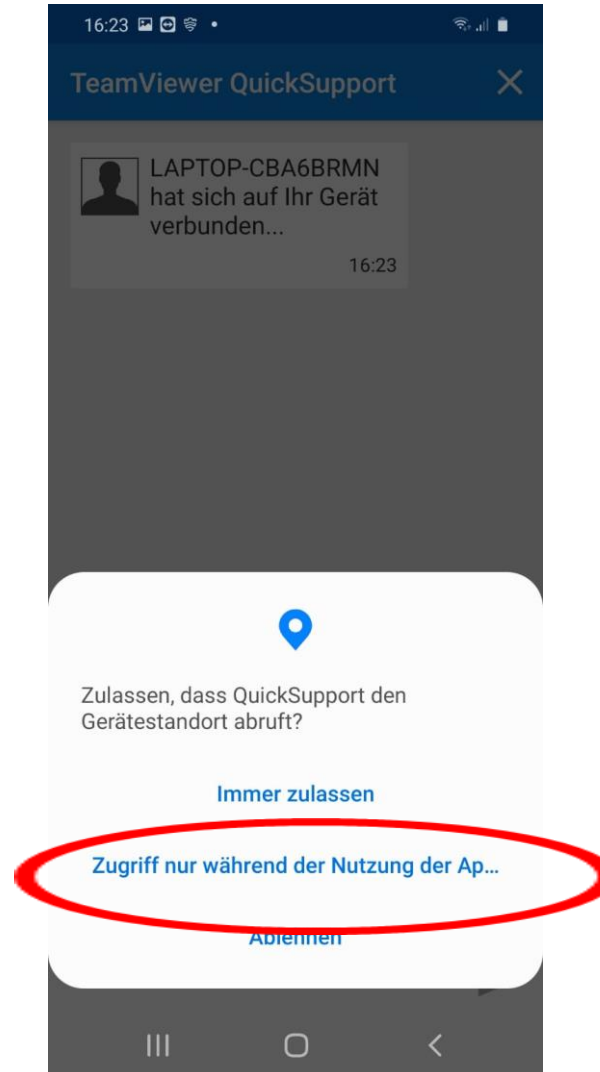

Nach links wischen

Nach links wischen

Ihre ID **1649 568 206**

- Bereit zum Verbinden (sichere Verbindu...

**Geschafft
die Ansicht
ihres
Smartphones
wird
übertragen.**